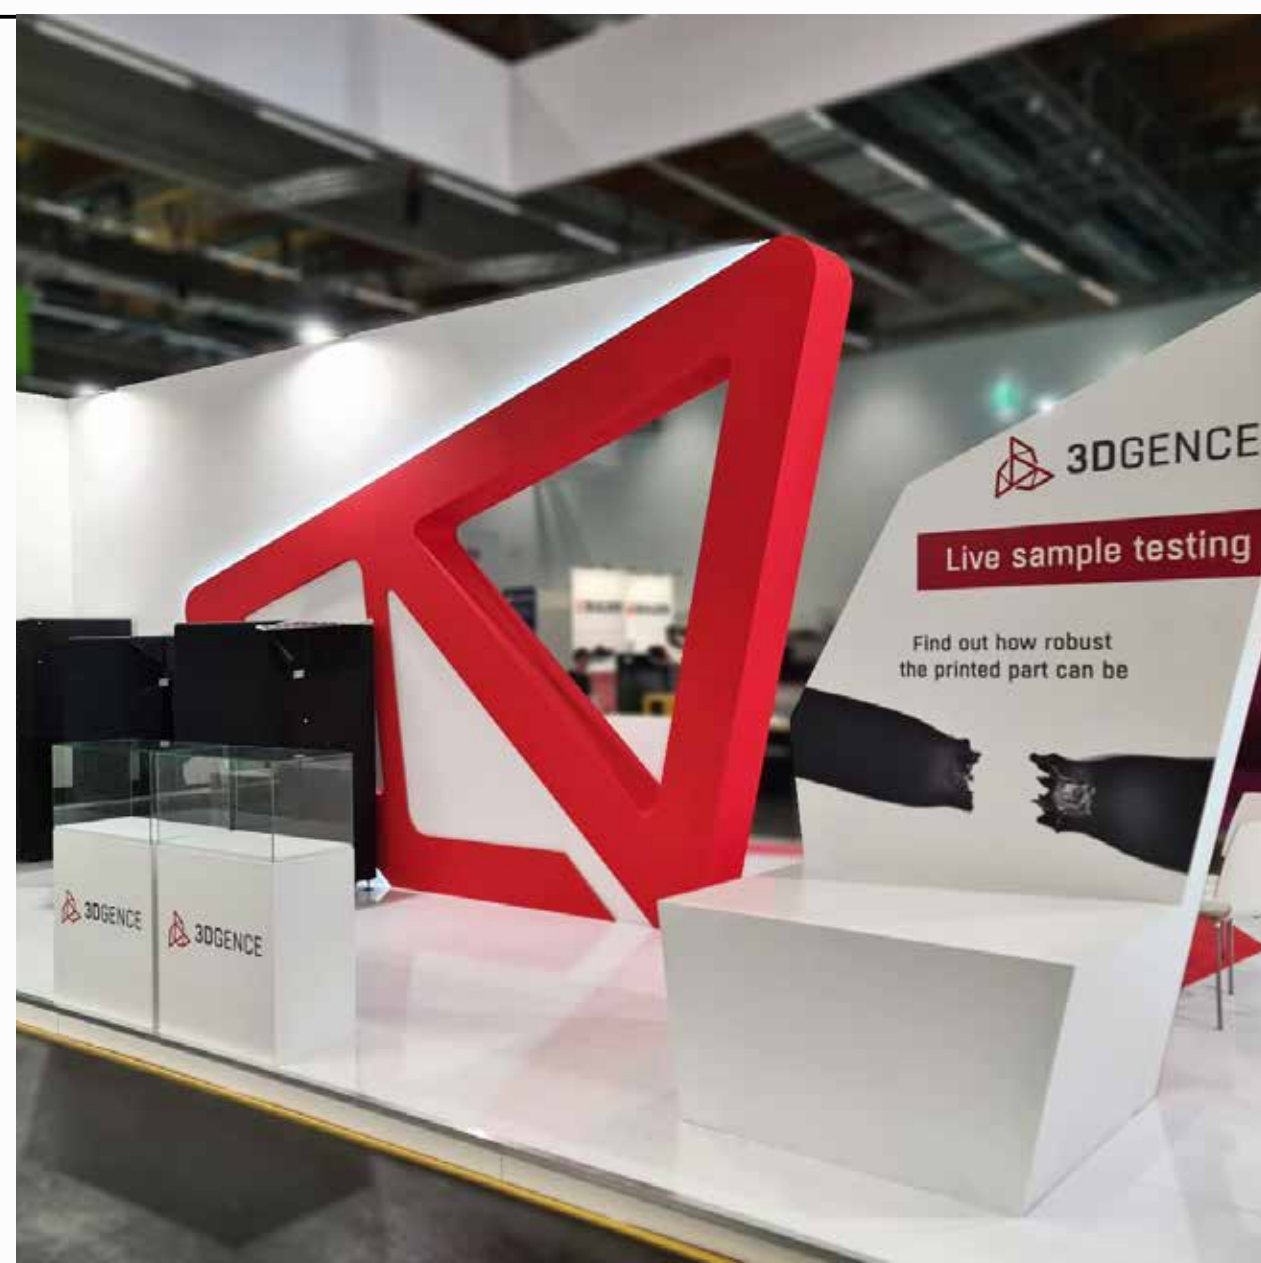

PET

logo 3D podświetlane po obrysie

Powered by KONČAR D&ST

PET

logo podświetlane powierzchnią

Powered by KONČAR D&ST

Targi: **Formnext**, Frankfurt
Klient: 3D GENCE
Metraż: 96 m²

Targi: **Electronic Show**, Warszawa
Klient: Dreame
Metraż: 107 m²