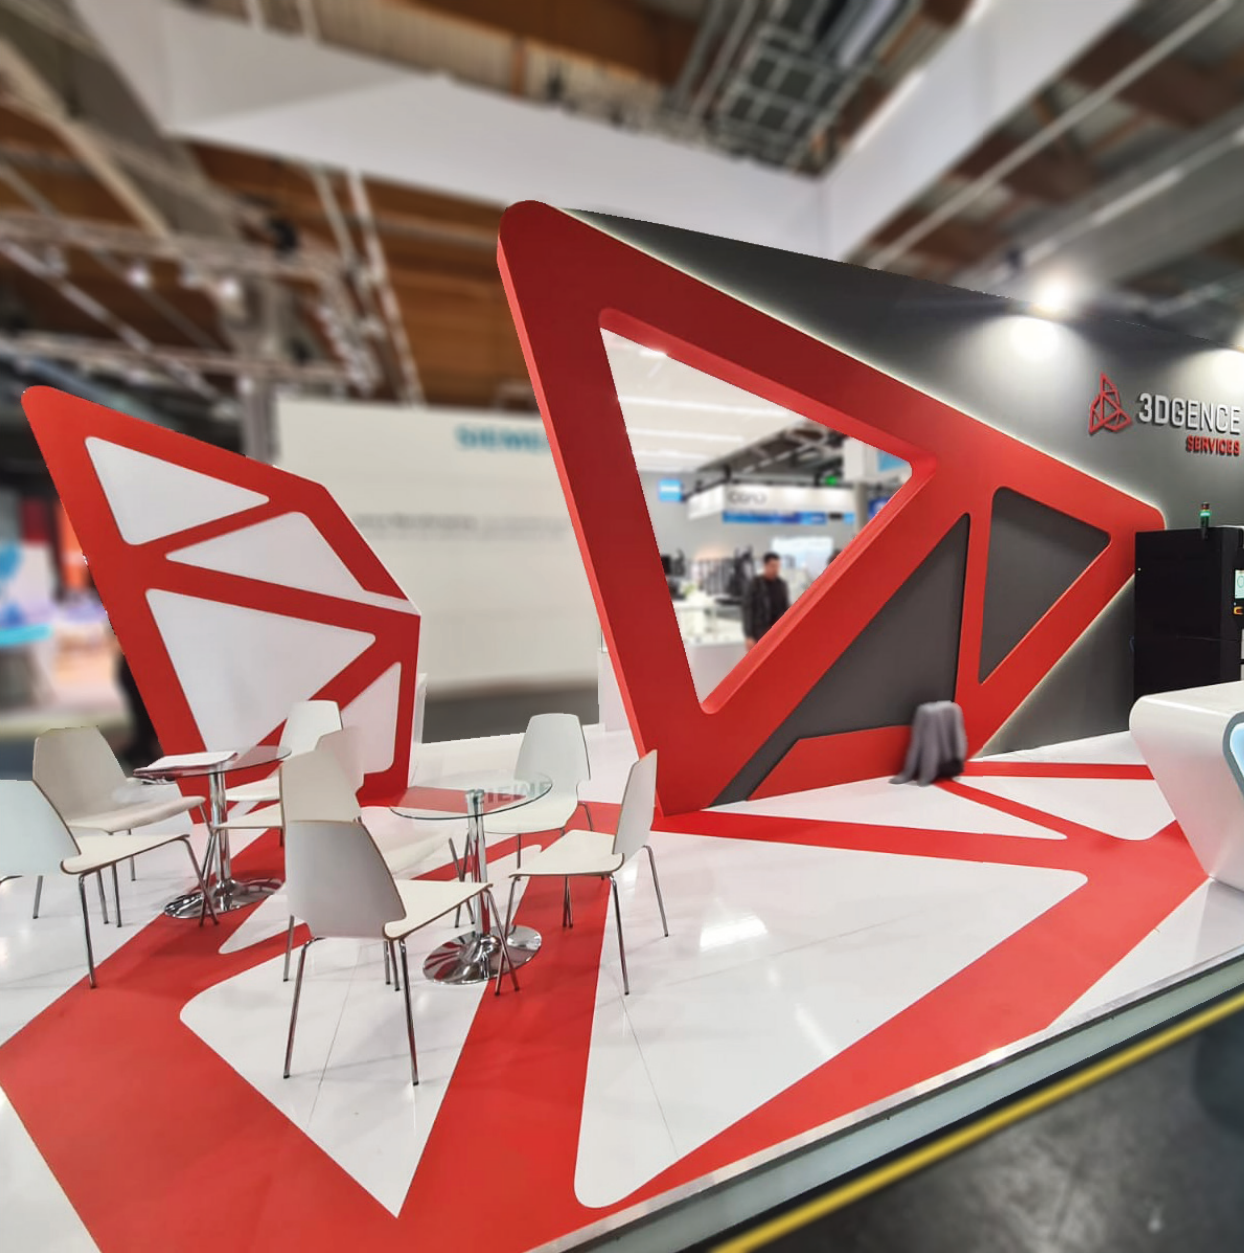

Messe: **Formnext**, Frankfurt
Kunde: 3D GENCE
Fläche: 96 m²