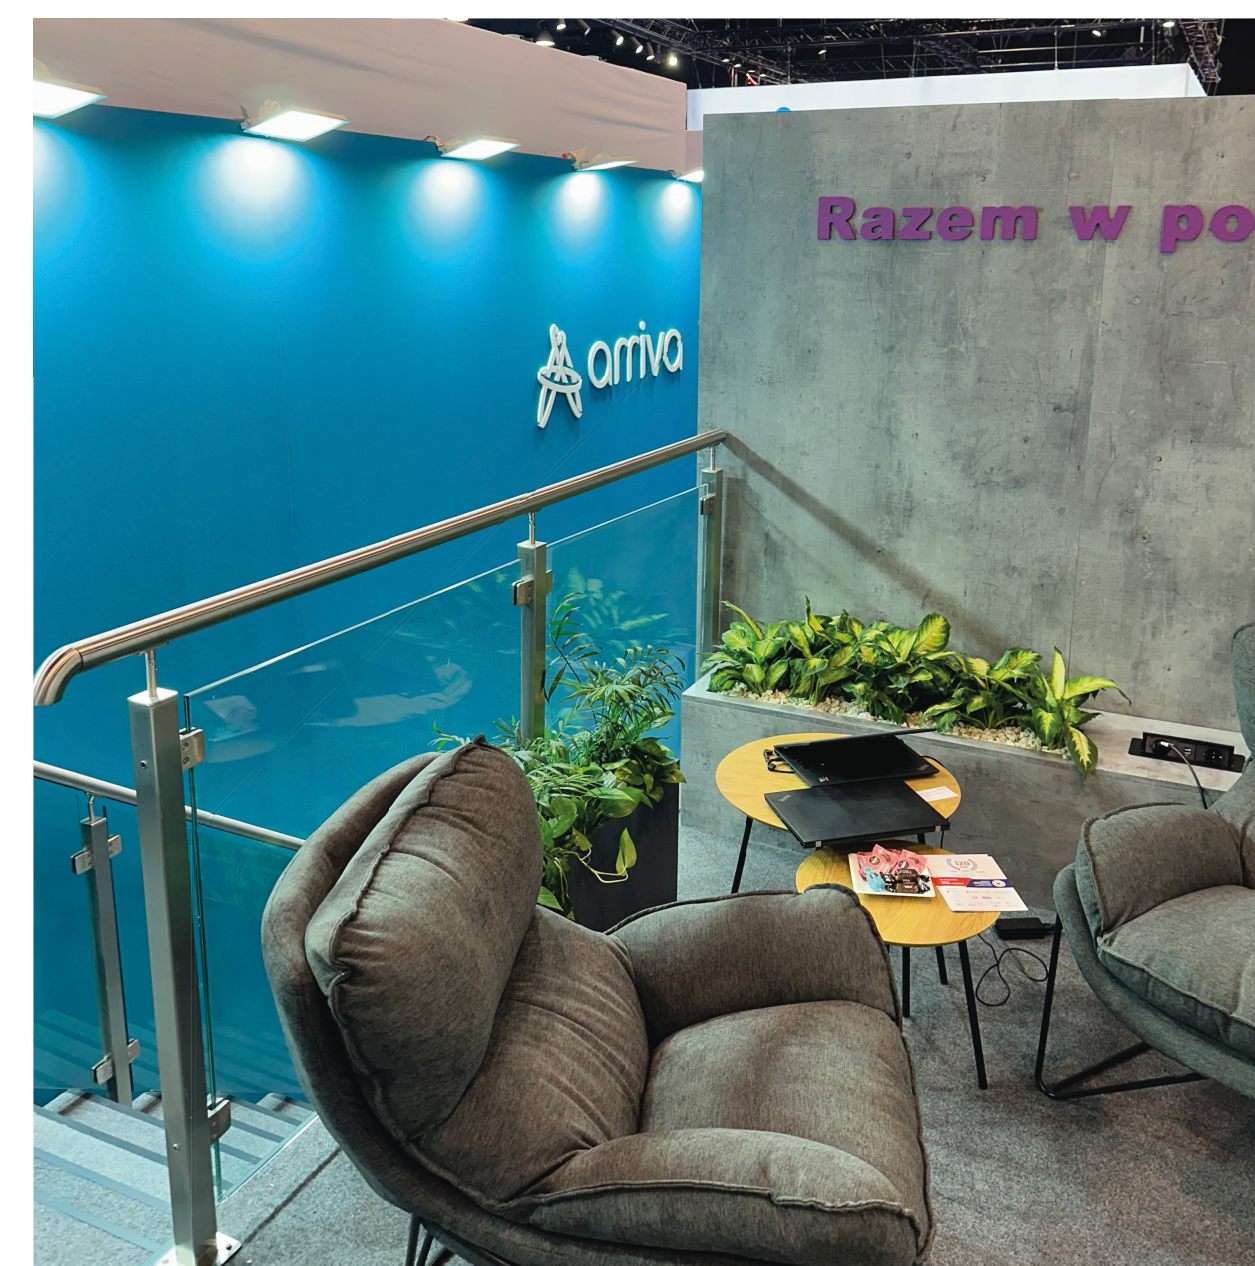

logo na pleksi

**KLUŠ** Inspiring  
Solutions

Targi: **Milipol**, Paryż  
Klient: Smartshooter  
Metraż: 24 m<sup>2</sup>

Targi: **TRAKO**, Gdańsk  
Klient: Arriva  
Metraż: 64 m<sup>2</sup>